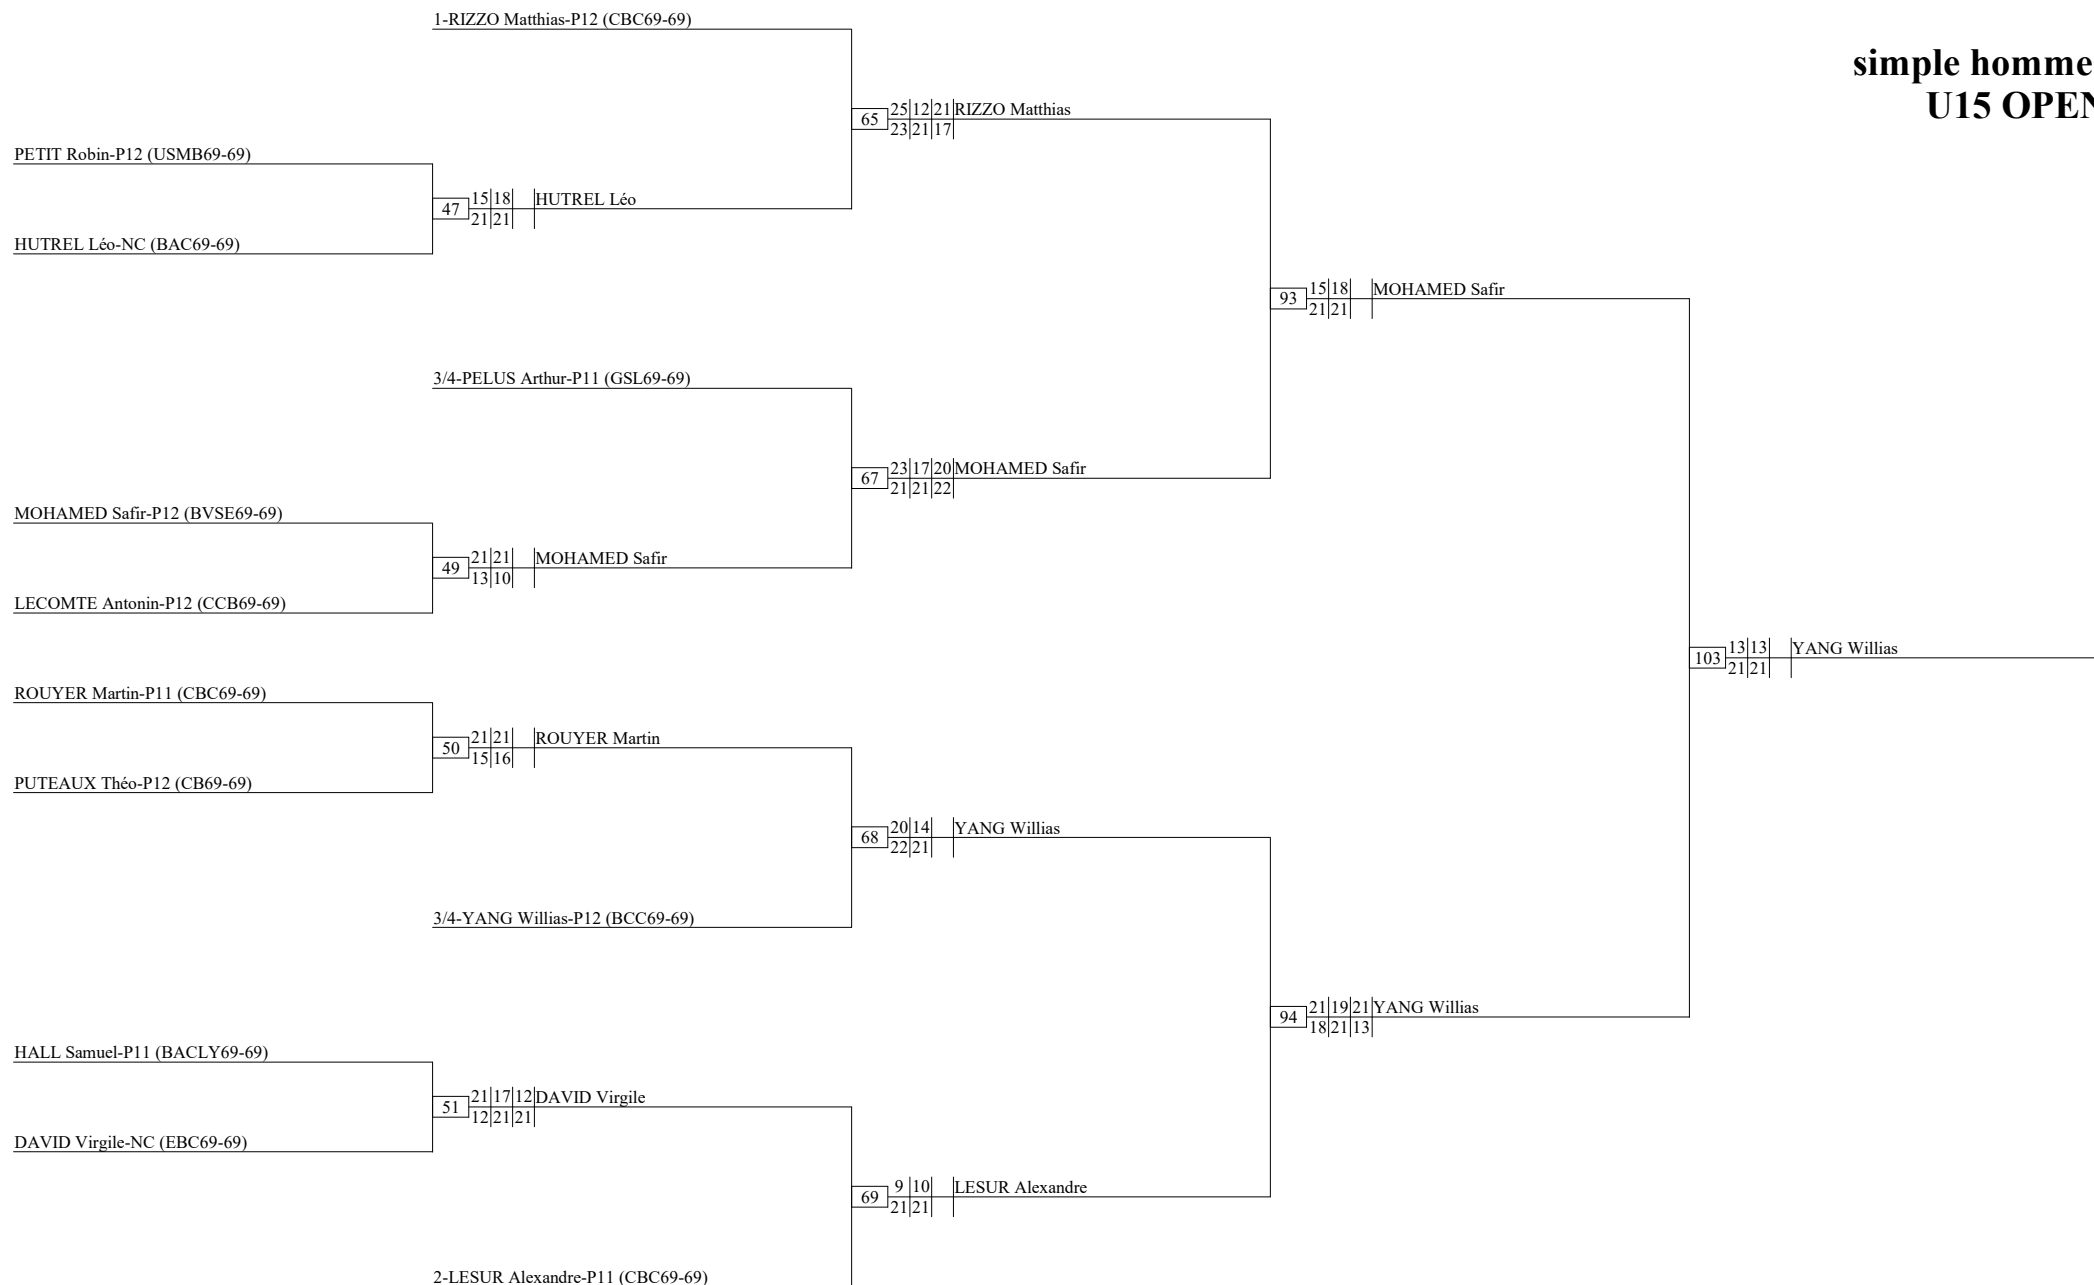

TDJ 8 Corbas

simple hommes U15 OPEN

TDJ 8 Corbas

SD U15 OPEN - PouleA	BOITEUX			BANCEL			FARGETTE			Vict.	Sets diff.	Pts diff.	Clt
1-BOITEUX Lara-P11 (JAA69-69)	FFBaD			32	21	15	20	21	9	2	4	40	1
					21	16		21	4				
BANCEL Anais-P12 (USOLB69-69)	32	15	21	FFBaD			7	21	10	1	0	4	2
		16	21					21	17				
FARGETTE Constance-P12 (ABC69-69)	20	9	21	7	10	21	FFBaD			0	-4	-44	3
		4	21		17	21							

SD U15 OPEN - PouleB	BOUCHARD			BENOIT			WITTERS			Vict.	Sets diff.	Pts diff.	Clt
2-BOUCHARD Léa-P11 (USOLB69-69)	FFBaD			33	22	20	21	21	10	2	3	22	1
					17	21		21	12				
					21	17							
BENOIT Cassandre-P12 (BACLY69-69)	33	20	22	FFBaD			8	21	9	1	1	22	2
		21	17					21	9				
		17	21										
WITTERS Julie-P12 (ABC69-69)	21	10	21	8	9	21	FFBaD			0	-4	-44	3
		12	21		9	21